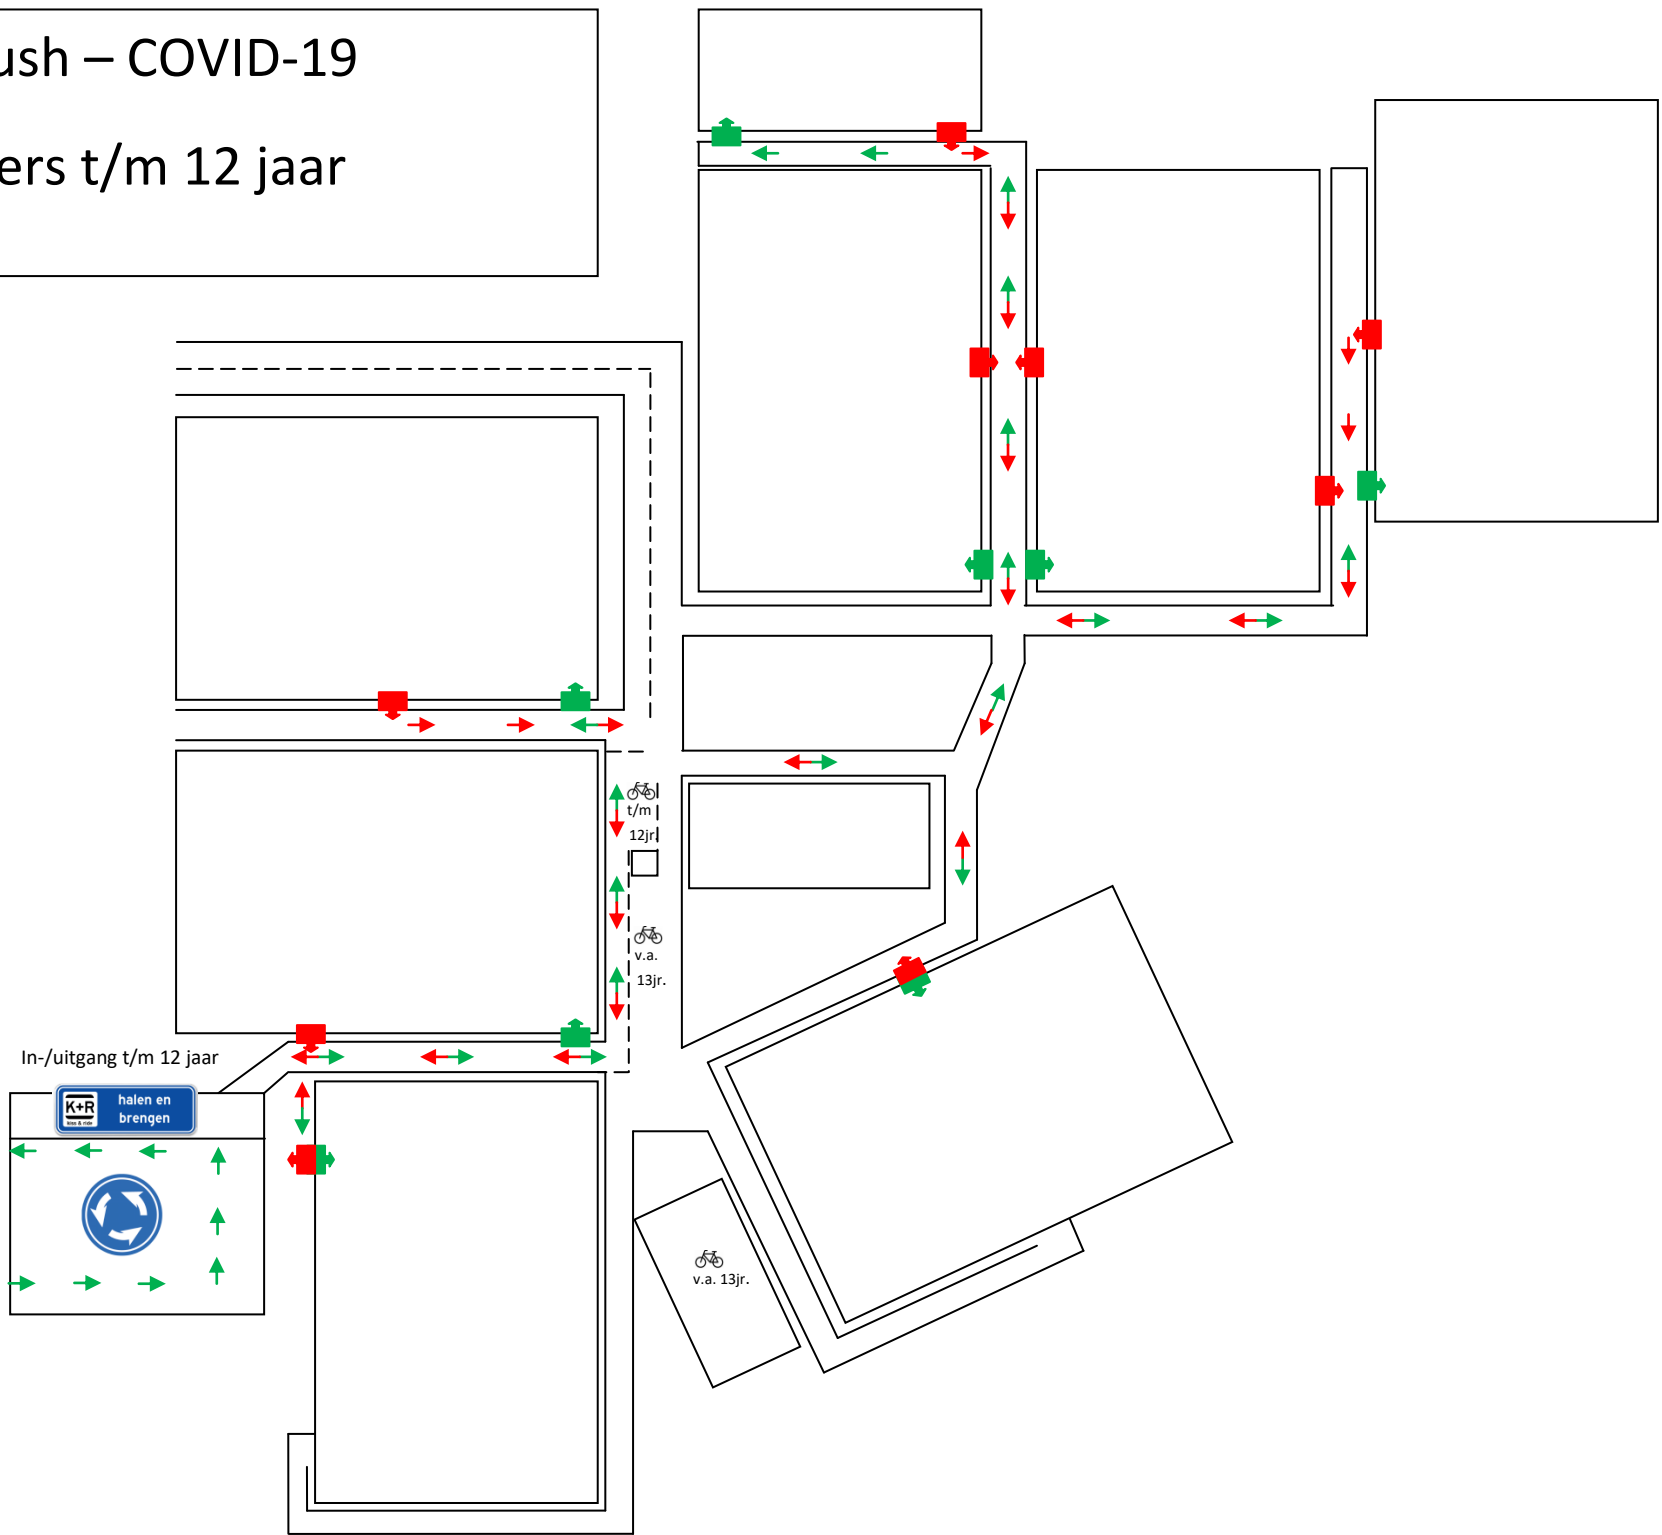

Routing BHV Push – COVID-19

Spelers & trainers t/m 12 jaar

Routing BHV Push – COVID-19
Spelers & trainers 13 t/m 18 jaar

In-/uitgang
C/B/A/Trainers (13+)